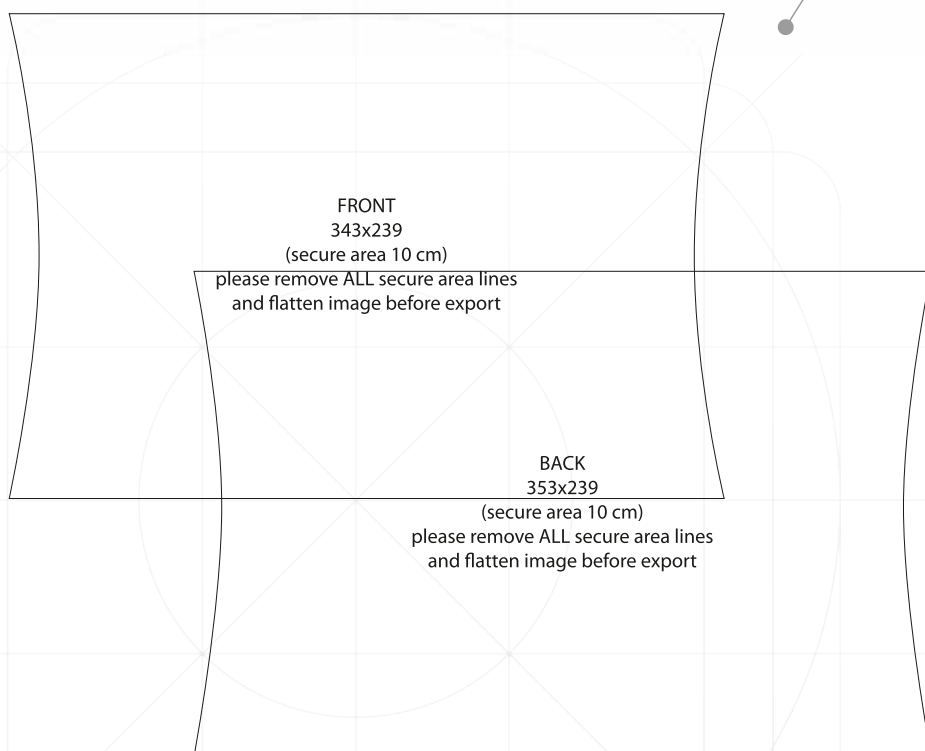

terítékrajz

Nyomdai leadáshoz szükséges adatok:

Felbontás: 150-300 dpi CMYK

Kép formátum: TIFF,

Méret: 1:1