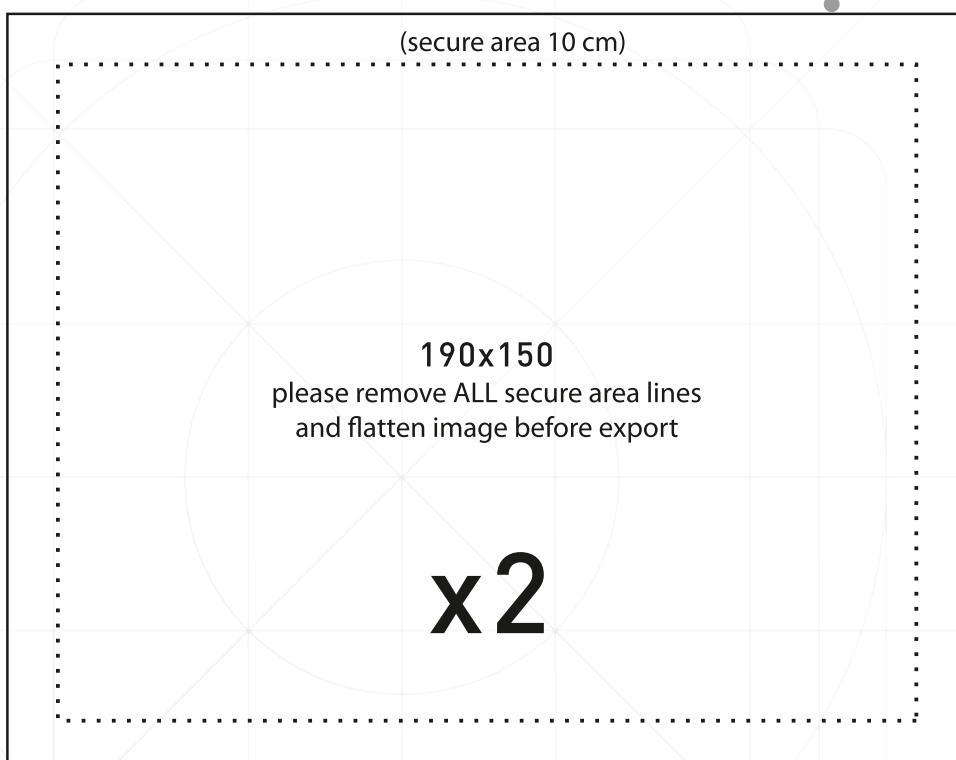

terítékrajz

Nyomdai leadáshoz szükséges adatok:

Felbontás: 150-300 dpi CMYK

Kép formátum: TIFF,

Méret: 1:1