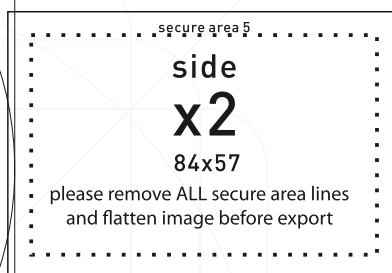

terítékrajz

Nyomdai leadáshoz szükséges adatok:

Felbontás: 150-300 dpi CMYK

Kép formátum: TIFF,

Méret: 1:1