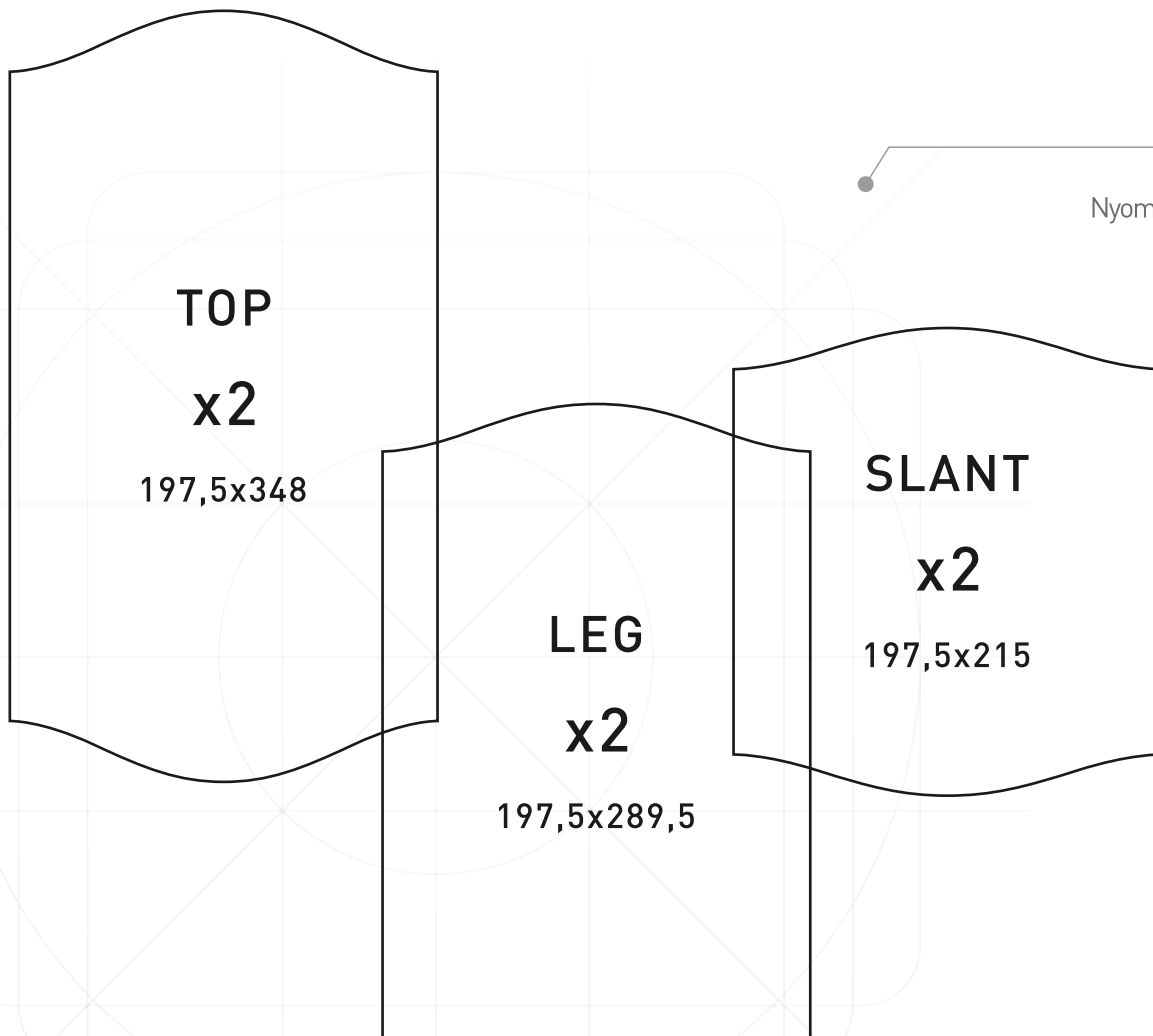

# HU. A04. 6,5m felfújható kapu

## terítékrajz

Nyomdai leadáshoz szükséges adatok:

Felbontás: 150-300 dpi CMYK

Kép formátum: TIFF,

Méret: 1:1